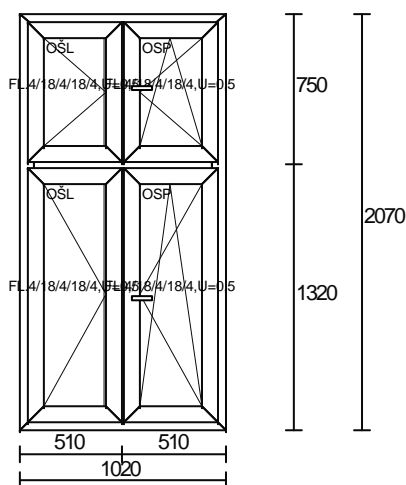

Poz. č. 5: Balkónové dveře
 Rozměry: **1960 x 2250**
 Počet Cena
 2 x **7300.00 =**

Hodnota
14600.00

System: **PREMIUM+**
 Barva: **BÍLÁ, Bílá barva**
 Sklo: **FL.4/18/4/18/4,U=0,5**
 Z.lišta: **Standardní**
Pohled z interiéru
 Těsnění: **3x těsnění černé**
 Rám: **Softline 82MD**
 Křídlo: **Softline 82, 103.341**
 Kování: **ROTO NT**

Poz. č. 6: Balkónové dveře
 Rozměry: **2970 x 2250**
 Počet Cena
 1 x **10000.00 =**

Hodnota
10000.00

System: **PREMIUM+**
 Barva: **BÍLÁ, Bílá barva**
 Sklo: **FL.4/18/4/18/4,U=0,5**
 Z.lišta: **Standardní**
Pohled z interiéru
 Těsnění: **3x těsnění černé**
 Rám: **Softline 82MD**
 Křídlo: **Softline 82, 103.341**
 Kování: **ROTO NT**

Pokračování na další straně

Poz. č. 7: Balkónové dveře
 Rozměry: **2024 x 2250**
 Počet Cena
 1 x **7500.00 =**

Hodnota
7500.00

System: **PREMIUM+**
 Barva: **BÍLÁ, Bílá barva**
 Sklo: **FL.4/18/4/18/4,U=0,5**
 Z.lišta: **Standardní**
Pohled z interiéru
 Těsnění: **3x těsnění černé**
 Rám: **Softline 82MD**
 Křídlo: **Softline 82, 103.341**
 Kování: **ROTO NT**

Pokračování na další straně

Poz. č. 10: Okno		
Rozměry: 1010 x 2100		
Počet	Cena	Hodnota
2 x	3900.00 =	7800.00

System: **CLASSIC**
 Barva: **BÍLÁ, Bílá barva**
 Sklo: **FLOAT 4-16-4, U=1.1**
 Z.lišta: **Standardní**
Pohled z interiéru
 Těsnění: **2x těsnění černé**
 Rám: **revento**
 Křídlo: **revento**
 Kování: **ROTO NT**