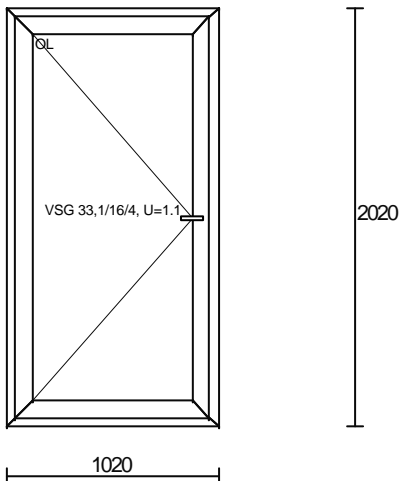

Pokračování na další straně

Poz. č. 7: Balkónové dveře
 Rozměry: **2024 x 2250**
 Počet Cena
 1 x **7500.00 =**

Hodnota
7500.00

System: **PREMIUM+**
 Barva: **BÍLÁ, Bílá barva**
 Sklo: **FL.4/18/4/18/4,U=0,5**
 Z.lišta: **Standardní**
Pohled z interiéru
 Těsnění: **3x těsnění černé**
 Rám: **Softline 82MD**
 Křídlo: **Softline 82, 103.341**
 Kování: **ROTO NT**

Pokračování na další straně

Poz. č. 10: Okno		
Rozměry: 1010 x 2100		
Počet	Cena	Hodnota
2 x	3900.00 =	7800.00

System: **CLASSIC**
 Barva: **BÍLÁ, Bílá barva**
 Sklo: **FLOAT 4-16-4, U=1.1**
 Z.lišta: **Standardní**
Pohled z interiéru
 Těsnění: **2x těsnění černé**
 Rám: **revento**
 Křídlo: **revento**
 Kování: **ROTO NT**

Poz. č. 11: Okno		
Rozměry: 450 x 450		
Počet	Cena	Hodnota
1 x	1850.00 =	1850.00

System: **KBE 70 AD**
 Barva: **BÍLÁ, Bílá barva**
 Sklo: **FLOAT 4-16-4, U=1.1**
 Z.lišta: **Zaoblená**
Pohled z interiéru
 Těsnění: **šedé**
 Kování: **ROTO NT**

Pokračování na další straně

Plochy = 49.978 m²
Obvod = 121.828 m

1450

Poz. č. 13: Okno		
Rozměry: 1460 x 1450		
Počet	Cena	Hodnota
1 x	4500.00 =	4500.00

System: **KOMFORT**
Barva: **BAHEN.DUB, jednostranný 2052.089/BÍLÁ**
Sklo: **FL.4/18/4/18/4,U=0,5**
Z.lišta: **Standardní**
Pohled z interiéru
Těsnění: **3x těsnění černé**
Rám: **Alphaline 90MD+**
Křídlo: **Alphaline 90MD**
Kování: **ROTO NT**