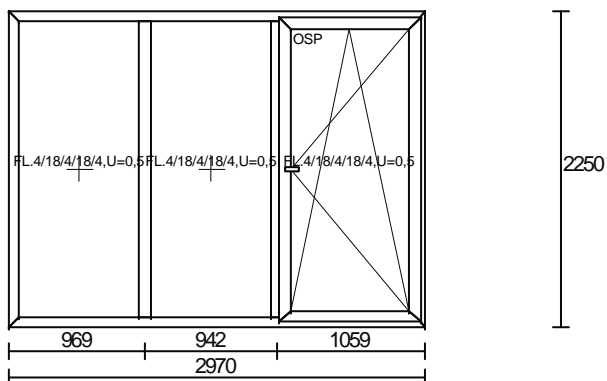

Pokračování na další straně

Poz. č. 4: Balkónové dveře
 Rozměry: **1050 x 2350**
 Počet Cena
 1 x **7000.00 =**

Hodnota
7000.00

System: **PREMIUM+**
 Barva: **BÍLÁ, Bílá barva**
 Sklo: **FL.4/18/4/18/4,U=0,5**
 Z.lišta: **Standardní**
Pohled z interiéru
 Těsnění: **3x těsnění černé**
 Rám: **Softline 82MD**
 Křídlo: **Softline 82, 103.341**
 Kování: **ROTO NT**

Poz. č. 5: Balkónové dveře
 Rozměry: **1960 x 2250**
 Počet Cena
 2 x **7300.00 =**

Hodnota
14600.00

System: **PREMIUM+**
 Barva: **BÍLÁ, Bílá barva**
 Sklo: **FL.4/18/4/18/4,U=0,5**
 Z.lišta: **Standardní**
Pohled z interiéru
 Těsnění: **3x těsnění černé**
 Rám: **Softline 82MD**
 Křídlo: **Softline 82, 103.341**
 Kování: **ROTO NT**