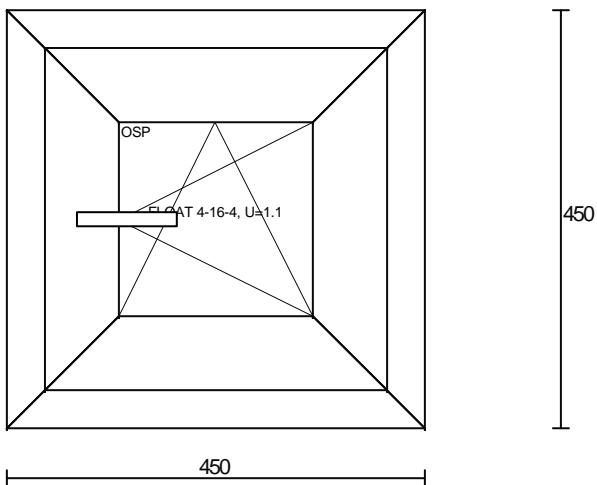

Pokračování na další straně

Poz. č. 10: Okno		
Rozměry: 1010 x 2100		
Počet	Cena	Hodnota
2 x	3900.00 =	7800.00

System: **CLASSIC**
 Barva: **BÍLÁ, Bílá barva**
 Sklo: **FLOAT 4-16-4, U=1.1**
 Z.lišta: **Standardní**
Pohled z interiéru
 Těsnění: **2x těsnění černé**
 Rám: **revento**
 Křídlo: **revento**
 Kování: **ROTO NT**