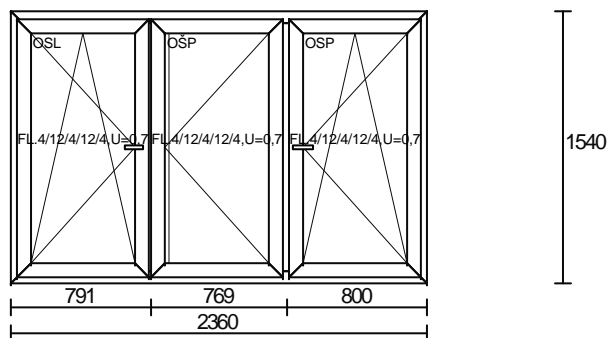

Poz. č. 9: Okno
Rozměry: **2360 x 1540**
Počet   Cena
1 x   **6400.00 =**

Hodnota
6400.00

System: **CLASSIC**
Barva: **ZLATÝ DUB, jednostranný 2178.001/BÍLÁ**
Sklo: **FL.4/12/4/12/4,U=0,7**
Z.lišta: **Standardní**
Pohled z interiéru
Těsnění: **2x těsnění černé**
Rám: **Softline 70AD**
Křídlo: **Softline 70AD**
Kování: **ROTO NT**

Pokračování na další straně