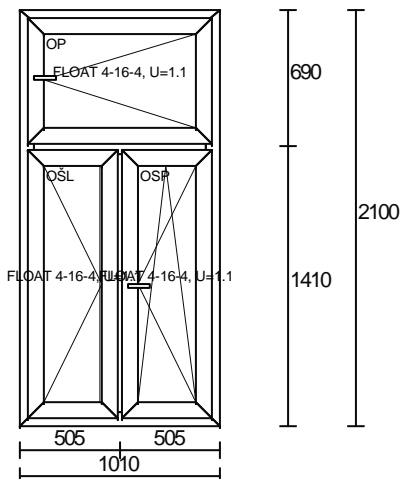

Poz. č. 6: Balkónové dveře
 Rozměry: **2970 x 2250**
 Počet Cena
 1 x **10000.00 =**

Hodnota
10000.00

System: **PREMIUM+**
 Barva: **BÍLÁ, Bílá barva**
 Sklo: **FL.4/18/4/18/4,U=0,5**
 Z.lišta: **Standardní**
Pohled z interiéru
 Těsnění: **3x těsnění černé**
 Rám: **Softline 82MD**
 Křídlo: **Softline 82, 103.341**
 Kování: **ROTO NT**

Pokračování na další straně

Poz. č. 7: Balkónové dveře
 Rozměry: **2024 x 2250**
 Počet Cena
 1 x **7500.00 =**

Hodnota
7500.00

System: **PREMIUM+**
 Barva: **BÍLÁ, Bílá barva**
 Sklo: **FL.4/18/4/18/4,U=0,5**
 Z.lišta: **Standardní**
Pohled z interiéru
 Těsnění: **3x těsnění černé**
 Rám: **Softline 82MD**
 Křídlo: **Softline 82, 103.341**
 Kování: **ROTO NT**

Poz. č. 8: Okno
 Rozměry: **1020 x 2070**
 Počet Cena
 2 x **5200.00 =**

Hodnota
10400.00

System: **PREMIUM+**
 Barva: **BÍLÁ, Bílá barva**
 Sklo: **FL.4/18/4/18/4,U=0,5**
 Z.lišta: **Standardní**
Pohled z interiéru
 Těsnění: **3x těsnění černé**
 Rám: **Softline 82MD**
 Křídlo: **Softline 82, 103.341**
 Kování: **ROTO NT**

Pokračování na další straně

Poz. č. 10: Okno		
Rozměry: 1010 x 2100		
Počet	Cena	Hodnota
2 x	3900.00 =	7800.00

System: **CLASSIC**
 Barva: **BÍLÁ, Bílá barva**
 Sklo: **FLOAT 4-16-4, U=1.1**
 Z.lišta: **Standardní**
Pohled z interiéru
 Těsnění: **2x těsnění černé**
 Rám: **revento**
 Křídlo: **revento**
 Kování: **ROTO NT**