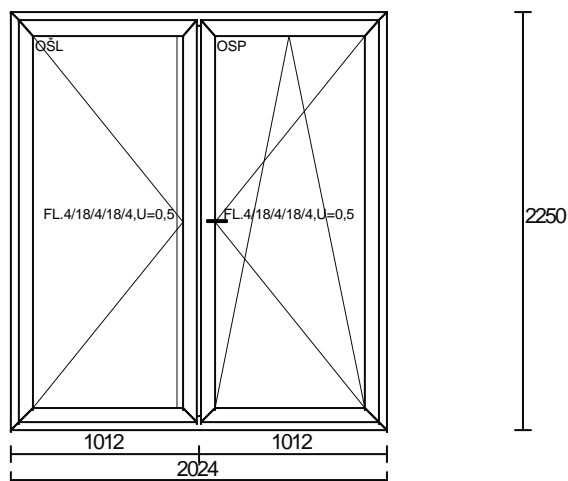

Poz. č. 7: Balkónové dveře
Rozměry: **2024 x 2250**
Počet   Cena
1 x   **7500.00 =**

Hodnota
7500.00

System: **PREMIUM+**
Barva: **BÍLÁ, Bílá barva**
Sklo: **FL.4/18/4/18/4,U=0,5**
Z.lišta: **Standardní**
Pohled z interiéru
Těsnění: **3x těsnění černé**
Rám: **Softline 82MD**
Křídlo: **Softline 82, 103.341**
Kování: **ROTO NT**