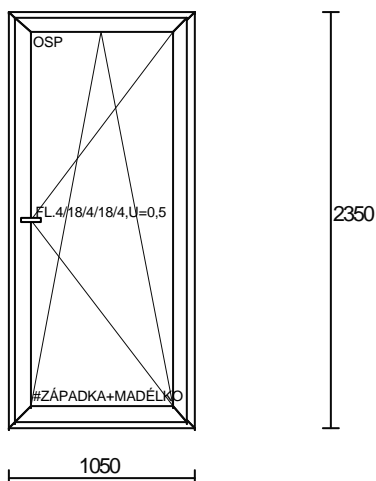

Poz. č. 4: Balkónové dveře
Rozměry: **1050 x 2350**
Počet   Cena
    1 x   **7000.00 =**

Hodnota
7000.00

System: **PREMIUM+**
Barva: **BÍLÁ, Bílá barva**
Sklo: **FL.4/18/4/18/4,U=0,5**
Z.lišta: **Standardní**
Pohled z interiéru
Těsnění: **3x těsnění černé**
Rám: **Softline 82MD**
Křídlo: **Softline 82, 103.341**
Kování: **ROTO NT**