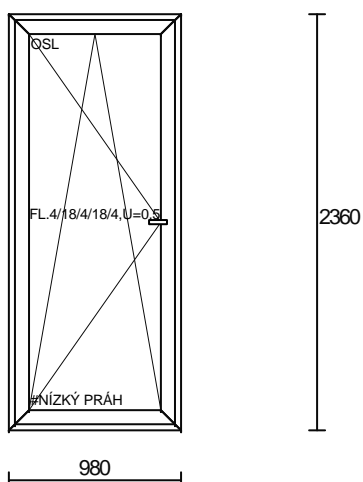

Poz. č. 1: Balkónové dveře
 Rozměry: **980 x 2360**
 Počet Cena Hodnota
 1 x 8745.00 = 8745.00

System: **DESIGN+**
 Barva: **ANTRACIT,ULTRAMATT oboustranný**
 Sklo: **FL.4/18/4/18/4,U=0,5**
 Z.lišta: **Standardní**
Pohled z interiéru
 Těsnění: **3x těsnění černé**
 Rám: **Softline 82MD**
 Křídlo: **Softline 82, 103.341**
 Kování: **ROTO NX**

Poz. č. 2: Balkónové dveře
 Rozměry: **980 x 2360**
 Počet Cena Hodnota
 3 x 8745.00 = 26235.00

System: **DESIGN+**
 Barva: **ANTRACIT,ULTRAMATT oboustranný**
 Sklo: **FL.4/18/4/18/4,U=0,5**
 Z.lišta: **Standardní**
Pohled z interiéru
 Těsnění: **3x těsnění černé**
 Rám: **Softline 82MD**
 Křídlo: **Softline 82, 103.341**
 Kování: **ROTO NX**

Pokračování na další straně

Poz. č. 10: Okno		
Rozměry: 1010 x 2100		
Počet	Cena	Hodnota
2 x	3900.00 =	7800.00

System: **CLASSIC**
 Barva: **BÍLÁ, Bílá barva**
 Sklo: **FLOAT 4-16-4, U=1.1**
 Z.lišta: **Standardní**
Pohled z interiéru
 Těsnění: **2x těsnění černé**
 Rám: **revento**
 Křídlo: **revento**
 Kování: **ROTO NT**

Pokračování na další straně

Plochy = 49.978 m²
Obvod = 121.828 m

1450

Poz. č. 13: Okno		
Rozměry: 1460 x 1450		
Počet	Cena	Hodnota
1 x	4500.00 =	4500.00

System: **KOMFORT**
Barva: **BAHEN.DUB, jednostranný 2052.089/BÍLÁ**
Sklo: **FL.4/18/4/18/4,U=0,5**
Z.lišta: **Standardní**
Pohled z interiéru
Těsnění: **3x těsnění černé**
Rám: **Alphaline 90MD+**
Křídlo: **Alphaline 90MD**
Kování: **ROTO NT**