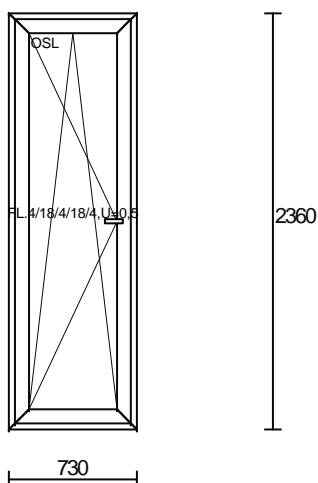

Poz. č. 1: Balkónové dveře
 Rozměry: **980 x 2360**
 Počet Cena Hodnota
 1 x 8745.00 = 8745.00

System: **DESIGN+**
 Barva: **ANTRACIT,ULTRAMATT oboustranný**
 Sklo: **FL.4/18/4/18/4,U=0,5**
 Z.lišta: **Standardní**
Pohled z interiéru
 Těsnění: **3x těsnění černé**
 Rám: **Softline 82MD**
 Křídlo: **Softline 82, 103.341**
 Kování: **ROTO NX**

Poz. č. 2: Balkónové dveře
 Rozměry: **980 x 2360**
 Počet Cena Hodnota
 3 x 8745.00 = 26235.00

System: **DESIGN+**
 Barva: **ANTRACIT,ULTRAMATT oboustranný**
 Sklo: **FL.4/18/4/18/4,U=0,5**
 Z.lišta: **Standardní**
Pohled z interiéru
 Těsnění: **3x těsnění černé**
 Rám: **Softline 82MD**
 Křídlo: **Softline 82, 103.341**
 Kování: **ROTO NX**

Pokračování na další straně

Poz. č. 4: Balkónové dveře
 Rozměry: **1050 x 2350**
 Počet Cena
 1 x **7000.00 =**

Hodnota
7000.00

System: **PREMIUM+**
 Barva: **BÍLÁ, Bílá barva**
 Sklo: **FL.4/18/4/18/4,U=0,5**
 Z.lišta: **Standardní**
Pohled z interiéru
 Těsnění: **3x těsnění černé**
 Rám: **Softline 82MD**
 Křídlo: **Softline 82, 103.341**
 Kování: **ROTO NT**

Pokračování na další straně

Poz. č. 10: Okno		
Rozměry: 1010 x 2100		
Počet	Cena	Hodnota
2 x	3900.00 =	7800.00

System: **CLASSIC**
 Barva: **BÍLÁ, Bílá barva**
 Sklo: **FLOAT 4-16-4, U=1.1**
 Z.lišta: **Standardní**
Pohled z interiéru
 Těsnění: **2x těsnění černé**
 Rám: **revento**
 Křídlo: **revento**
 Kování: **ROTO NT**