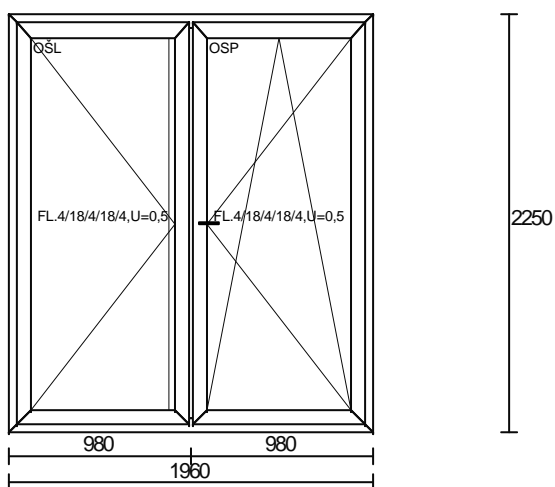

Poz. č. 2: Balkónové dveře
 Rozměry: **980 x 2360**
 Počet Cena Hodnota
 3 x 8745.00 = 26235.00

System: **DESIGN+**
 Barva: **ANTRACIT,ULTRAMATT oboustranný**
 Sklo: **FL.4/18/4/18/4,U=0,5**
 Z.lišta: **Standardní**
Pohled z interiéru
 Těsnění: **3x těsnění černé**
 Rám: **Softline 82MD**
 Křídlo: **Softline 82, 103.341**
 Kování: **ROTO NX**

Poz. č. 3: Balkónové dveře
 Rozměry: **730 x 2360**
 Počet Cena Hodnota
 1 x 6517.00 = 6517.00

System: **DESIGN+**
 Barva: **ANTRACIT,ULTRAMATT oboustranný**
 Sklo: **FL.4/18/4/18/4,U=0,5**
 Z.lišta: **Standardní**
Pohled z interiéru
 Těsnění: **3x těsnění černé**
 Rám: **Softline 82MD**
 Křídlo: **Softline 82, 103.341**
 Kování: **ROTO NX**

Pokračování na další straně

Poz. č. 4: Balkónové dveře
 Rozměry: **1050 x 2350**
 Počet Cena
 1 x **7000.00 =**

Hodnota
7000.00

System: **PREMIUM+**
 Barva: **BÍLÁ, Bílá barva**
 Sklo: **FL.4/18/4/18/4,U=0,5**
 Z.lišta: **Standardní**
Pohled z interiéru
 Těsnění: **3x těsnění černé**
 Rám: **Softline 82MD**
 Křídlo: **Softline 82, 103.341**
 Kování: **ROTO NT**