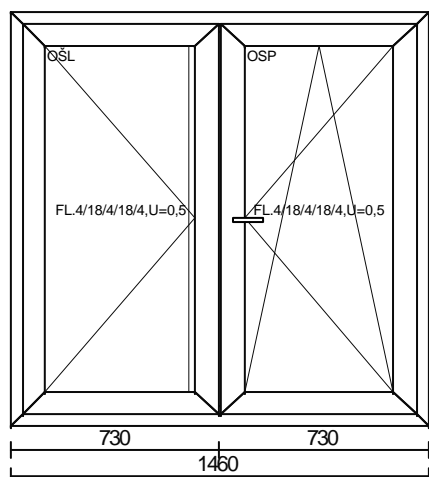

Pokračování na další straně

Poz. č. 10: Okno		
Rozměry: 1010 x 2100		
Počet	Cena	Hodnota
2 x	3900.00 =	7800.00

System: **CLASSIC**
 Barva: **BÍLÁ, Bílá barva**
 Sklo: **FLOAT 4-16-4, U=1.1**
 Z.lišta: **Standardní**
Pohled z interiéru
 Těsnění: **2x těsnění černé**
 Rám: **revento**
 Křídlo: **revento**
 Kování: **ROTO NT**

Poz. č. 11: Okno		
Rozměry: 450 x 450		
Počet	Cena	Hodnota
1 x	1850.00 =	1850.00

System: **KBE 70 AD**
 Barva: **BÍLÁ, Bílá barva**
 Sklo: **FLOAT 4-16-4, U=1.1**
 Z.lišta: **Zaoblená**
Pohled z interiéru
 Těsnění: **šedé**
 Kování: **ROTO NT**

Poz. č. 12: Balkónové dveře		
Rozměry: 1020 x 2020		
Počet	Cena	Hodnota
1 x	2500.00 =	2500.00

System: **BRÜGMANN AD**
 Barva: **BÍLÁ, Bílá barva**
 Sklo: **VSG 33,1/16/4, U=1.1**
 Z.lišta: **Zaoblená**
Pohled z interiéru
 Těsnění: **šedé**
 Kování: **ROTO NT**

Pokračování na další straně

Plochy = 49.978 m²
Obvod = 121.828 m

1450

Poz. č. 13: Okno		
Rozměry: 1460 x 1450		
Počet	Cena	Hodnota
1 x	4500.00 =	4500.00

System: **KOMFORT**
Barva: **BAHEN.DUB, jednostranný 2052.089/BÍLÁ**
Sklo: **FL.4/18/4/18/4,U=0,5**
Z.lišta: **Standardní**
Pohled z interiéru
Těsnění: **3x těsnění černé**
Rám: **Alphaline 90MD+**
Křídlo: **Alphaline 90MD**
Kování: **ROTO NT**