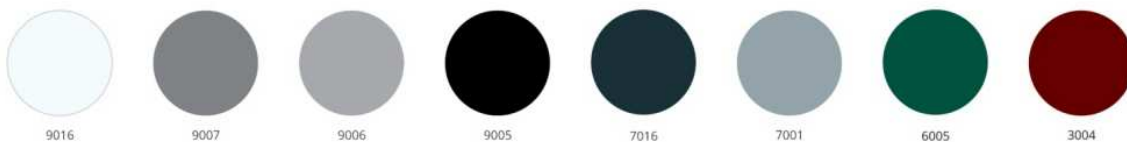

EXTERIÉR

NEREZ

INTERIÉR

NEREZ

3 ks 3D závěsů
barva dle
barvy dveří

délka madla: 800, 1400, 1800 mm

Barvy RAL:

Struktury: